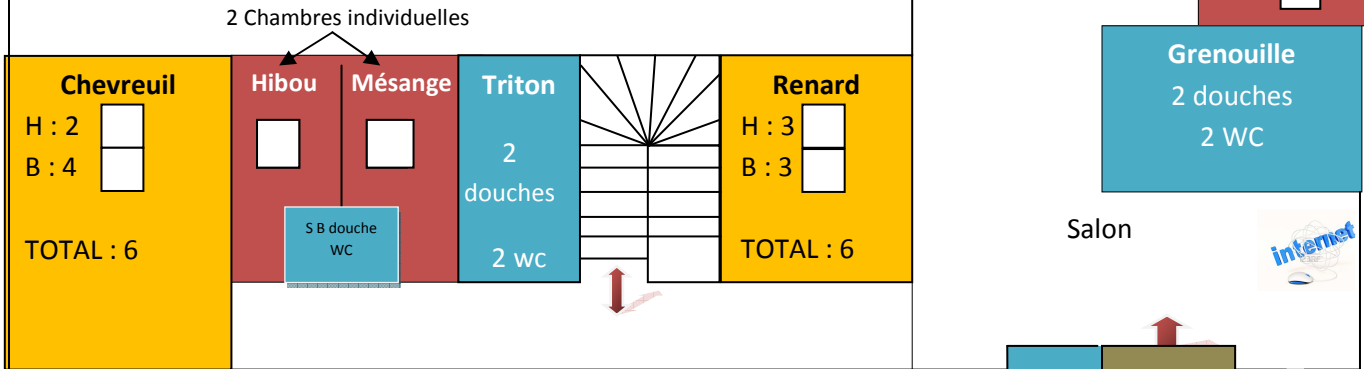

Niveau 1

@

Légende

TOTAL lits 1^{er} niveau :

38 lits enfants

5 lits adultes en chambre individuelle

H = nombre de lits hauts (superposés) (**15**)

B = nombre de lits bas (**23**)

Rappel : les enfants de moins de 6 ans ne peuvent pas dormir sur les lits hauts.

N.B. : les chambres individuelles disposent d'une salle de bain privative (sauf « pic-vert ») et d'une **connexion internet**

2 Chambres individuelles

Niveau 2

Légende

TOTAL lits 2^{ème} niveau :

27 lits enfants

4 lits adultes en chambre individuelle

H = nombre de lits hauts (superposés)(**8**)

B = nombre de lits bas (**19**)