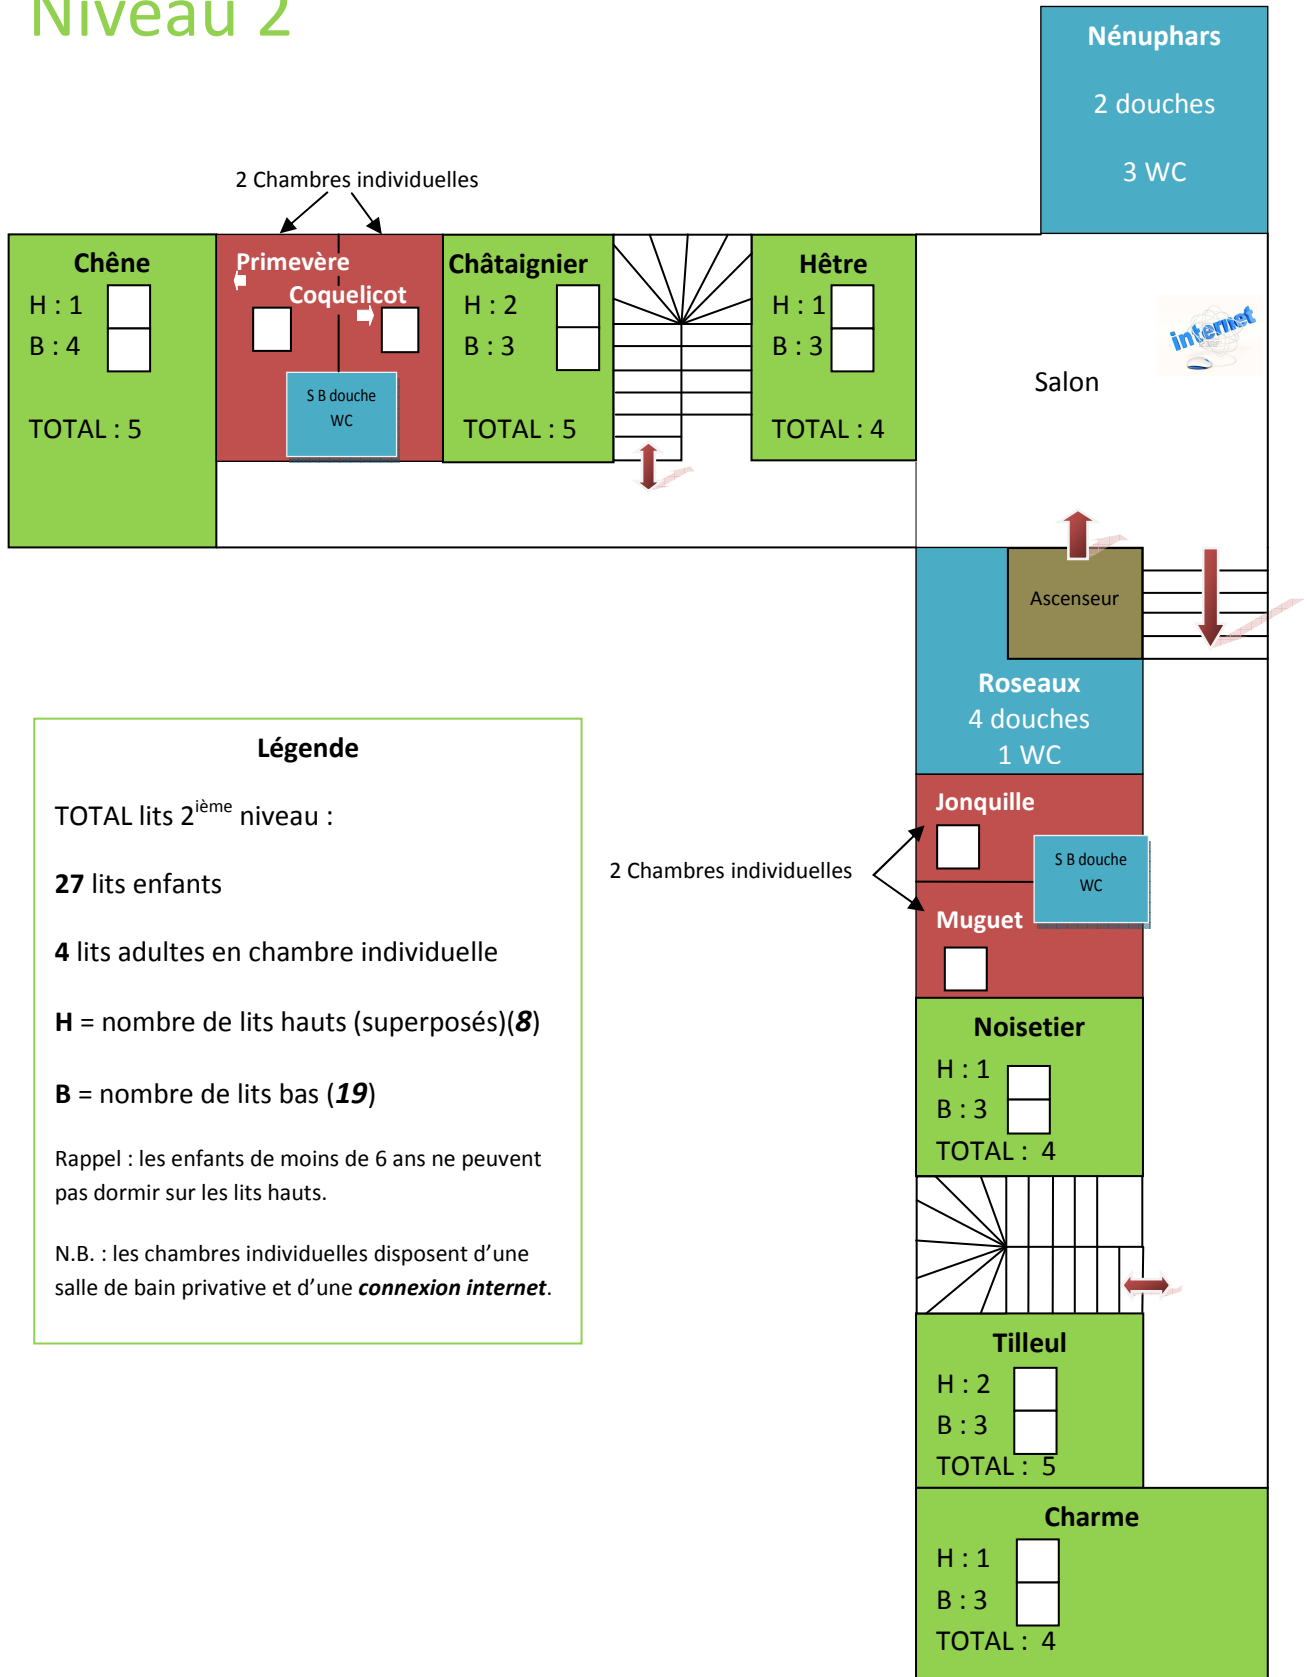

Niveau 1

@

Légende

TOTAL lits 1^{er} niveau :

38 lits enfants

5 lits adultes en chambre individuelle

H = nombre de lits hauts (superposés) (**15**)

B = nombre de lits bas (**23**)

Rappel : les enfants de moins de 6 ans ne peuvent pas dormir sur les lits hauts.

N.B. : les chambres individuelles disposent d'une salle de bain privative (sauf « pic-vert ») et d'une **connexion internet**

2 Chambres individuelles

Niveau 2

Légende

TOTAL lits 2^{ème} niveau :

27 lits enfants

4 lits adultes en chambre individuelle

H = nombre de lits hauts (superposés)(**8**)

B = nombre de lits bas (**19**)