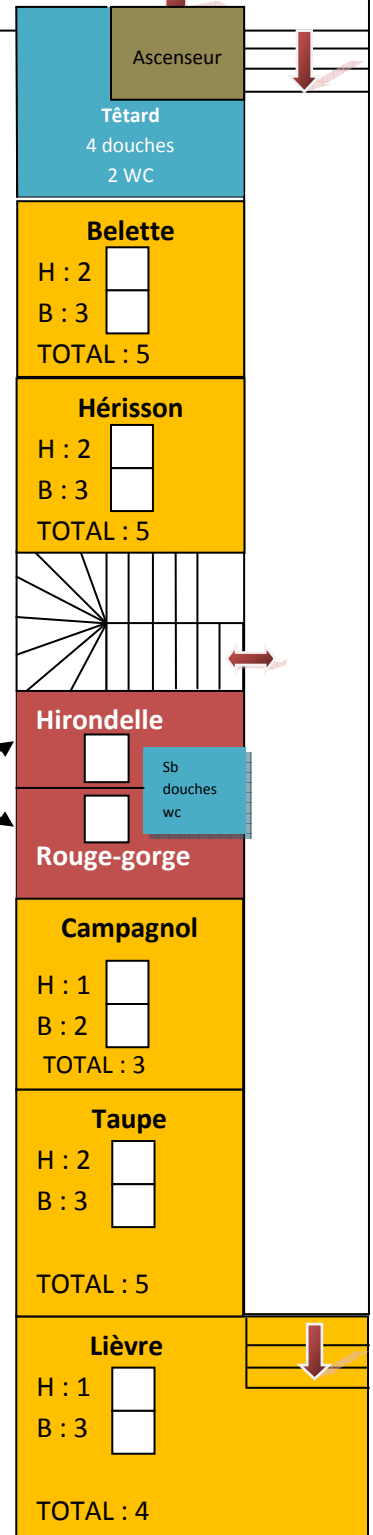

Niveau 1

@

Légende

TOTAL lits 1^{er} niveau :

38 lits enfants

5 lits adultes en chambre individuelle

H = nombre de lits hauts (superposés) (**15**)

B = nombre de lits bas (**23**)

Rappel : les enfants de moins de 6 ans ne peuvent pas dormir sur les lits hauts.

N.B. : les chambres individuelles disposent d'une salle de bain privative (sauf « pic-vert ») et d'une **connexion internet**

2 Chambres individuelles

Niveau 2

Légende

TOTAL lits 2^{ème} niveau :

27 lits enfants

4 lits adultes en chambre individuelle

H = nombre de lits hauts (superposés)(**8**)

B = nombre de lits bas (**19**)